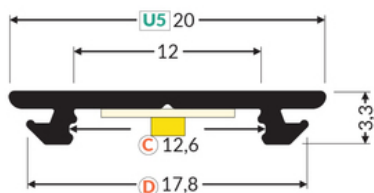

Basic Informations

EAN: 5901597217305 Index: B2000000 Material: aluminium Color: raw aluminium Length [mm]: 1000 Weight [kg]: 0.075 Country of origin: PL	Measurement unit: qty Product packaging dimensions [mm]: 1000 x 20 x 3,3 Bulk packing [qty]: 40 Master packaging type: Bulk Product with gross packaging weight [kg]: 3
----------------------------------------------------------------------------------------------------------------------------------------------------------	-------------------------------------------------------------------------------------------------------------------------------------------------------------------------------------