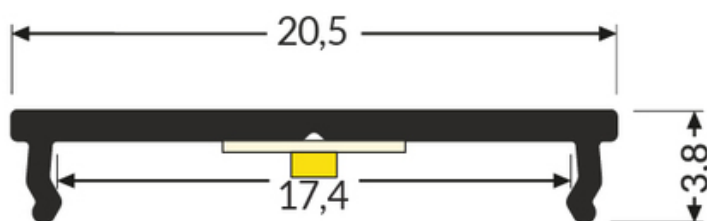

# LED PROFILE FIX16 1000 RAW ALU.

	<ul style="list-style-type: none"><li>• the simplest installation of a LED strip</li><li>• function of a radiator</li><li>• improves adhesion of the LED strip</li><li>• minimal height of the profile</li><li>• budget profile, for use without a diffuser</li><li>• maximum width of the LED strip: 12 mm (FIX12) and 16 mm (FIX16)</li></ul>	 EU industrial designs  CE  Made in Poland	 Buy product
-----------------------------------------------------------------------------------	-------------------------------------------------------------------------------------------------------------------------------------------------------------------------------------------------------------------------------------------------------------------------------------------------------------------------------------------------	-----------------------------------------------------------------------------------------------------------------------------------------------------------------------------------------------------------------------------------------------------------------------------------------------------	----------------------------------------------------------------------------------------------------

## Basic Informations

EAN: 5901597209782

Index: C6010000

Material: aluminium

Color: raw aluminium

Length [mm]: 1000

Weight [kg]: 0.067

Country of origin: PL

Measurement unit: qty

Product packaging dimensions [mm]: 1000 x 20,5 x 3,8

Bulk packing [qty]: 40

Master packaging type: Bulk

Product with gross packaging weight [kg]: 2.68

## AVAILABLE VARIANTS

1000 mm, 2000 mm, 3000 mm, 4050 mm